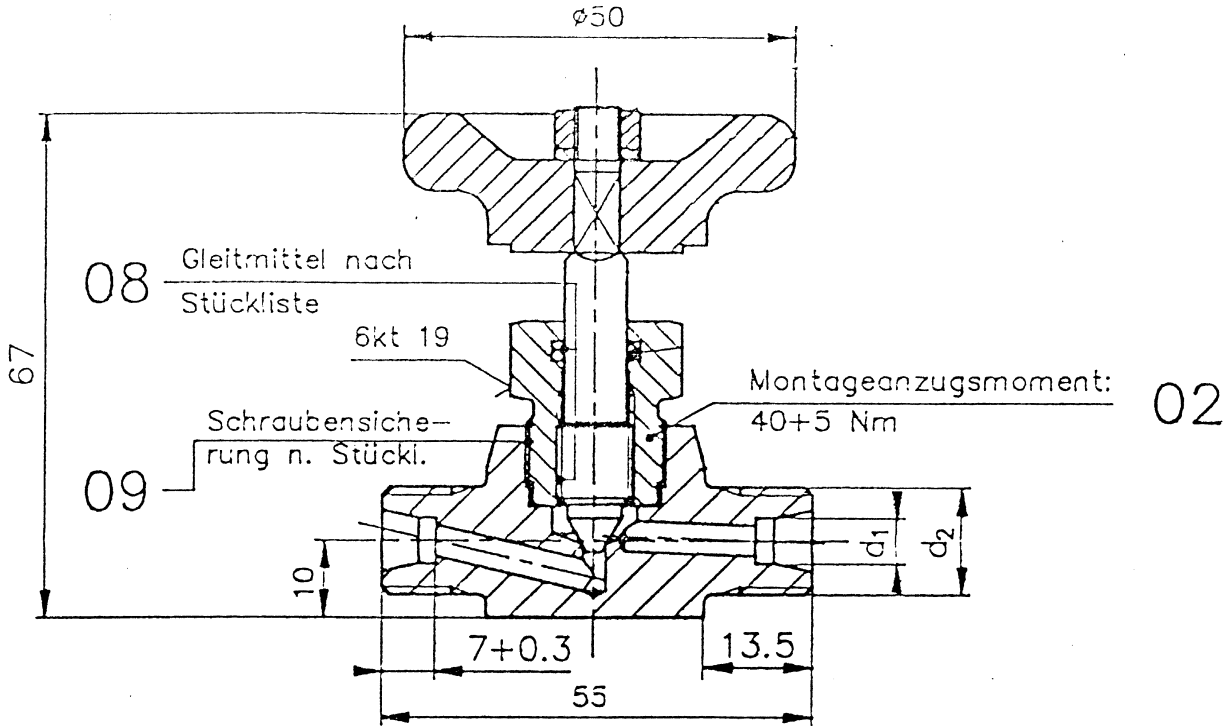

Absperrventile

Bauart D-M	DN 3,5	PN 125	-20 bis 200 °C	
----------------------	---------------	---------------	-----------------------	--

dargestellt ist D-M PN125-6S

Prägen des Firmenlogos
(auftragsbezogen!)
z.B. A6
WS-38-005/95

Ventilbezeichnung	Erzeugnis-Nr.	d ₁	d ₂
D-M PN125-6S	33078	6	M14x1.5
D-M PN125-8S	33080	8	M16x1.5

gratfrei

Änderungen im Sinne des technischen Fortschrittes vorbehalten