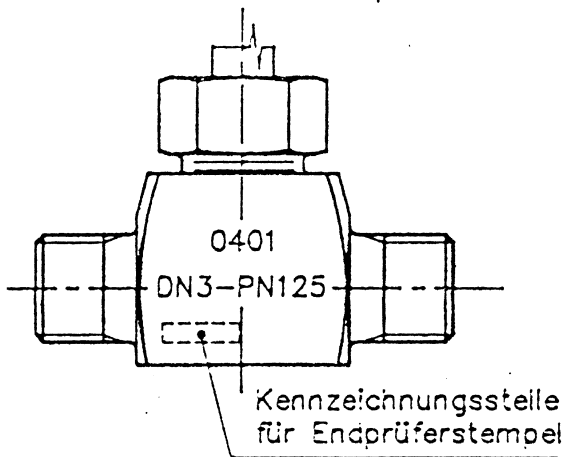

Absperrventile

Bauart D-M	DN 3,5	PN 125	-20 bis 200 °C	
----------------------	---------------	---------------	-----------------------	--

dargestellt ist D-M PN125-6S

Prägen des Firmenlogos
(auftragsbezogen!)
z.B. A6
WS-38-005/95

Ventilbezeichnung	Erzeugnis-Nr.	d ₁	d ₂
D-M PN125-6S	33078	6	M14x1.5
D-M PN125-8S	33080	8	M16x1.5

gratfrei

Änderungen im Sinne des technischen Fortschrittes vorbehalten