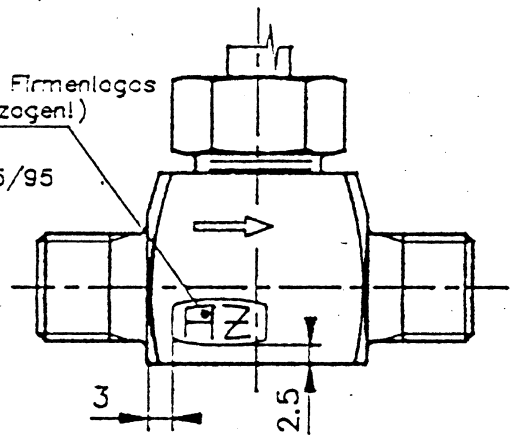

Absperrventile

Bauart D-M	DN 3,5	PN 125	-20 bis 200 °C	
----------------------	---------------	---------------	-----------------------	--

dargestellt ist D-M PN125-6S

Prägen des Firmenlogos
(auftragsbezogen!)
z.B. A6
WS-38-005/95

Ventilbezeichnung	Erzeugnis-Nr.	d ₁	d ₂
D-M PN125-6S	33078	6	M14x1.5
D-M PN125-8S	33080	8	M16x1.5

gratfrei

Änderungen im Sinne des technischen Fortschrittes vorbehalten