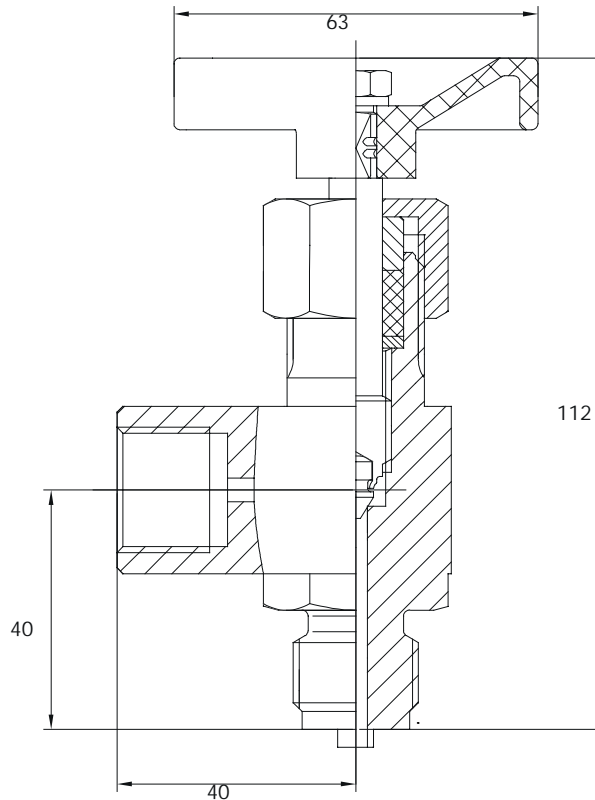

Eckabsperrentil

Bauart E-K-1	NennØ 3,5	Druckklasse PN 400	Einsatztemp. -20 bis 250°C
------------------------	---------------------	------------------------------	--------------------------------------

Verfügbare Anschlußarten für Ein-bzw. Ausgang

G1/4"	M12x1.5	1/4" NPT
G3/8"	M16x1.5	3/8" NPT
G1/2"	M22x1.5	1/2" NPT

- Verschiedene Kombinationen sind möglich
- Von der Standardausführung abweichende Gewinde sind auf Kundenwunsch im Rahmen der technischen Parameter herstellbar
- Schenkellänge 40 x 40 mm

Bestellbezeichnung:

z.B. E-K-1 400 – G/G-Muffe